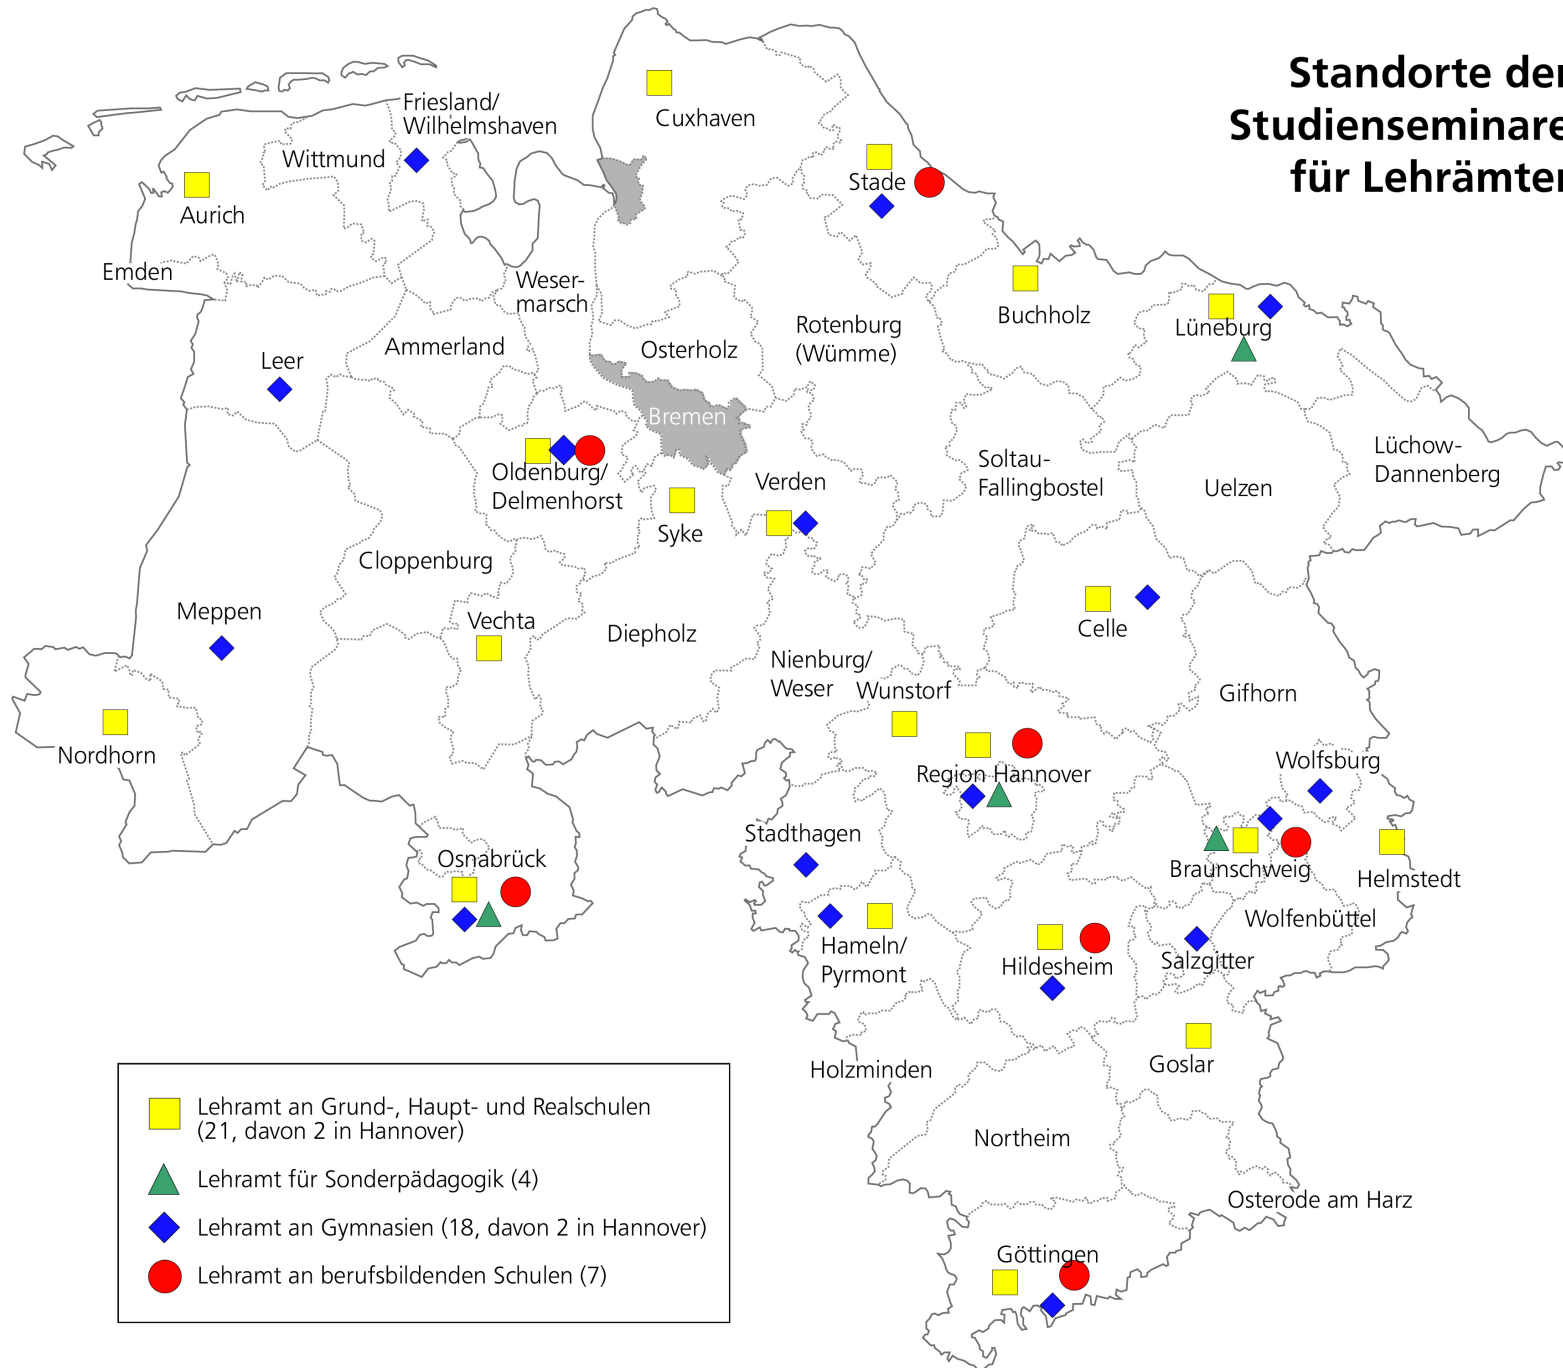

# Standorte der Studienseminare für Lehrämter

- Lehramt an Grund-, Haupt- und Realschulen (21, davon 2 in Hannover)
- Lehramt für Sonderpädagogik (4)
- Lehramt an Gymnasien (18, davon 2 in Hannover)
- Lehramt an berufsbildenden Schulen (7)